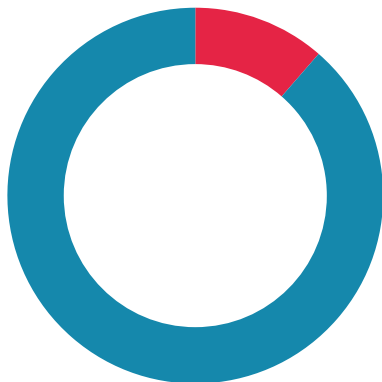

ДЕНЬ СТРОИТЕЛЯ

13 АВГУСТА

ДАННЫЕ ПО РОСТОВСКОЙ ОБЛАСТИ ЗА ЯНВАРЬ-ИЮНЬ 2023 ГОДА

Объем работ, выполненных по виду деятельности
«Строительство»

112,2 ▲ **+23,5%**

млрд рублей

в % к январю-июню 2022 г.

Общая площадь введенных в действие зданий

Всего **1 877,8** тыс. кв. метров

88,6%
жилого назначения

11,4%
нежилого назначения

Ввод в действие объектов
социально-культурного назначения

3-7

480

Дошкольные образовательные
организации, мест

7-18

600

Общеобразовательные
организации, ученических мест

100

Гостиницы, мест

3

Культовые сооружения,
единиц

1200

Спортивные залы,
кв. метр

Численность работников
по виду деятельности «Строительство» за 2022 год
(включая лиц, занятых индивидуальным трудом
и по найму у отдельных граждан)

более **160** тыс. человек